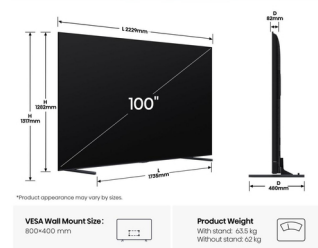

Hisense 100U7Q 2,54 m (100") 4K Ultra HD Smart TV Wi-Fi Nero

Marchio : Hisense

Codice prodotto: 20016155

Nome del prodotto : 100U7Q

Hisense 100U7Q. Dimensioni diagonale schermo: 2,54 m (100"), Risoluzione del display: 3840 x 2160 Pixel, Tipologia HD: 4K Ultra HD, Tecnologia display: ULED, Forma dello schermo: Piatto, Tipo di retroilluminazione LED: Mini LED. Smart TV. Tempo di risposta: 6,5 ms, Rapporto di contrasto: 5000:1, Rapporto d'aspetto nativo: 16:9. Formato del segnale digitale: DVB-C, DVB-S, DVB-S2, DVB-T, DVB-T2. Wi-Fi, Collegamento ethernet LAN. Colore del prodotto: Nero